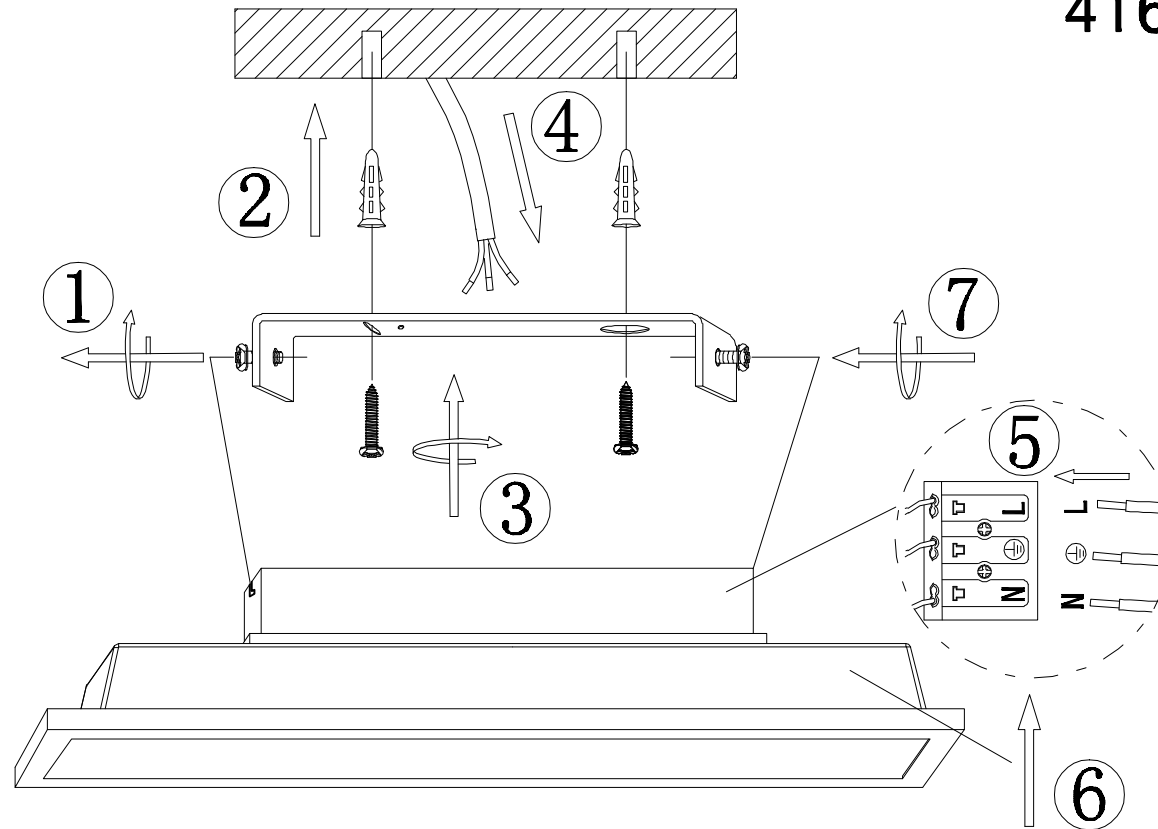

# GLOBO

LIGHTING

www.globo-lighting.com

416080D1B

B

GLOBO Handels GmbH  
Gewerbstrasse 3  
A-9184 Sankt Peter  
Austria

**DE****Lichtquelle:**

Die Lichtquelle ist nicht tauschbar, weil sie konstruktionsbedingt fest mit dem umgebenden Produkt verbunden ist.